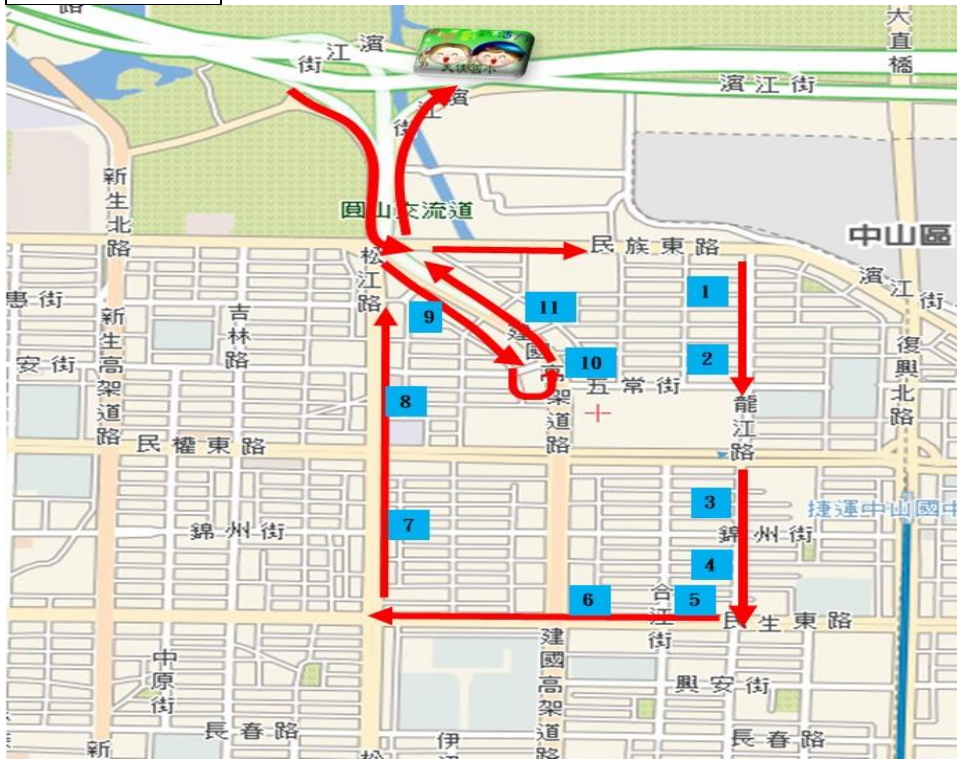

# 臺北市中山區大佳國民小學 112 學年度上學期交通車搭乘時間表

## 一、112 學年度路線及預估時間表(請提早 3 分鐘到站候車)

### 上學路線圖：早安陽光線

## 放學路線圖

【A車】—吉林線(黃線)		上學預定發車時間 (請提早到候車處)	放學預定到站時間	
站名	路段		週三	週一二四五
A1. 麥味登早餐店	【吉林路】	7:19	12:48	16:10
A2. 道明幼稚園		7:20	12:49	16:11
A3. 全家		7:23	12:50	16:12
A4. 吉林牙科		7:24	12:51	16:13
A5. 白鐵號	【民生東路二段】	7:25	12:53	16:15
A6. 屈臣氏	【松江路】	7:27	12:56	16:18
A7. 中山區行政大樓		7:33	12:58	16:20
A8. 呈品廚具	【農安街】	7:35	12:59	16:21
A9. 建國北路、五常街口	【五常街】	7:37	13:01	16:23
A10. 全家濱江店	【建國北路三段】	7:38	13:04	16:26
【B車】—龍江線(藍線)		上學預定發車時間 (請提早到候車處)	放學預定到站時間	
站名	路段		週三	週一二四五
B1. 建國派出所	【民族東路】	7:22	12:50	16:14
B2. 雅莊旅館		7:23	12:51	16:15
B3. 陽光洗衣店	【龍江路】	7:24	12:53	16:17
B4. 統一超商榮星店		7:25	12:55	16:19
B5. 榮星診所		7:29	12:59	16:23
B6. 里仁有機		7:30	13:03	16:27
B7. 統一超商春龍店	【長春路】	7:36	13:07	16:31
B8. 唯客樂飯店		7:37	13:09	16:33
B9. 台北大學	【建國北路二段】	7:38	13:10	16:34
B10. 御品苑	【建國北路三段】	7:39	13:14	16:37