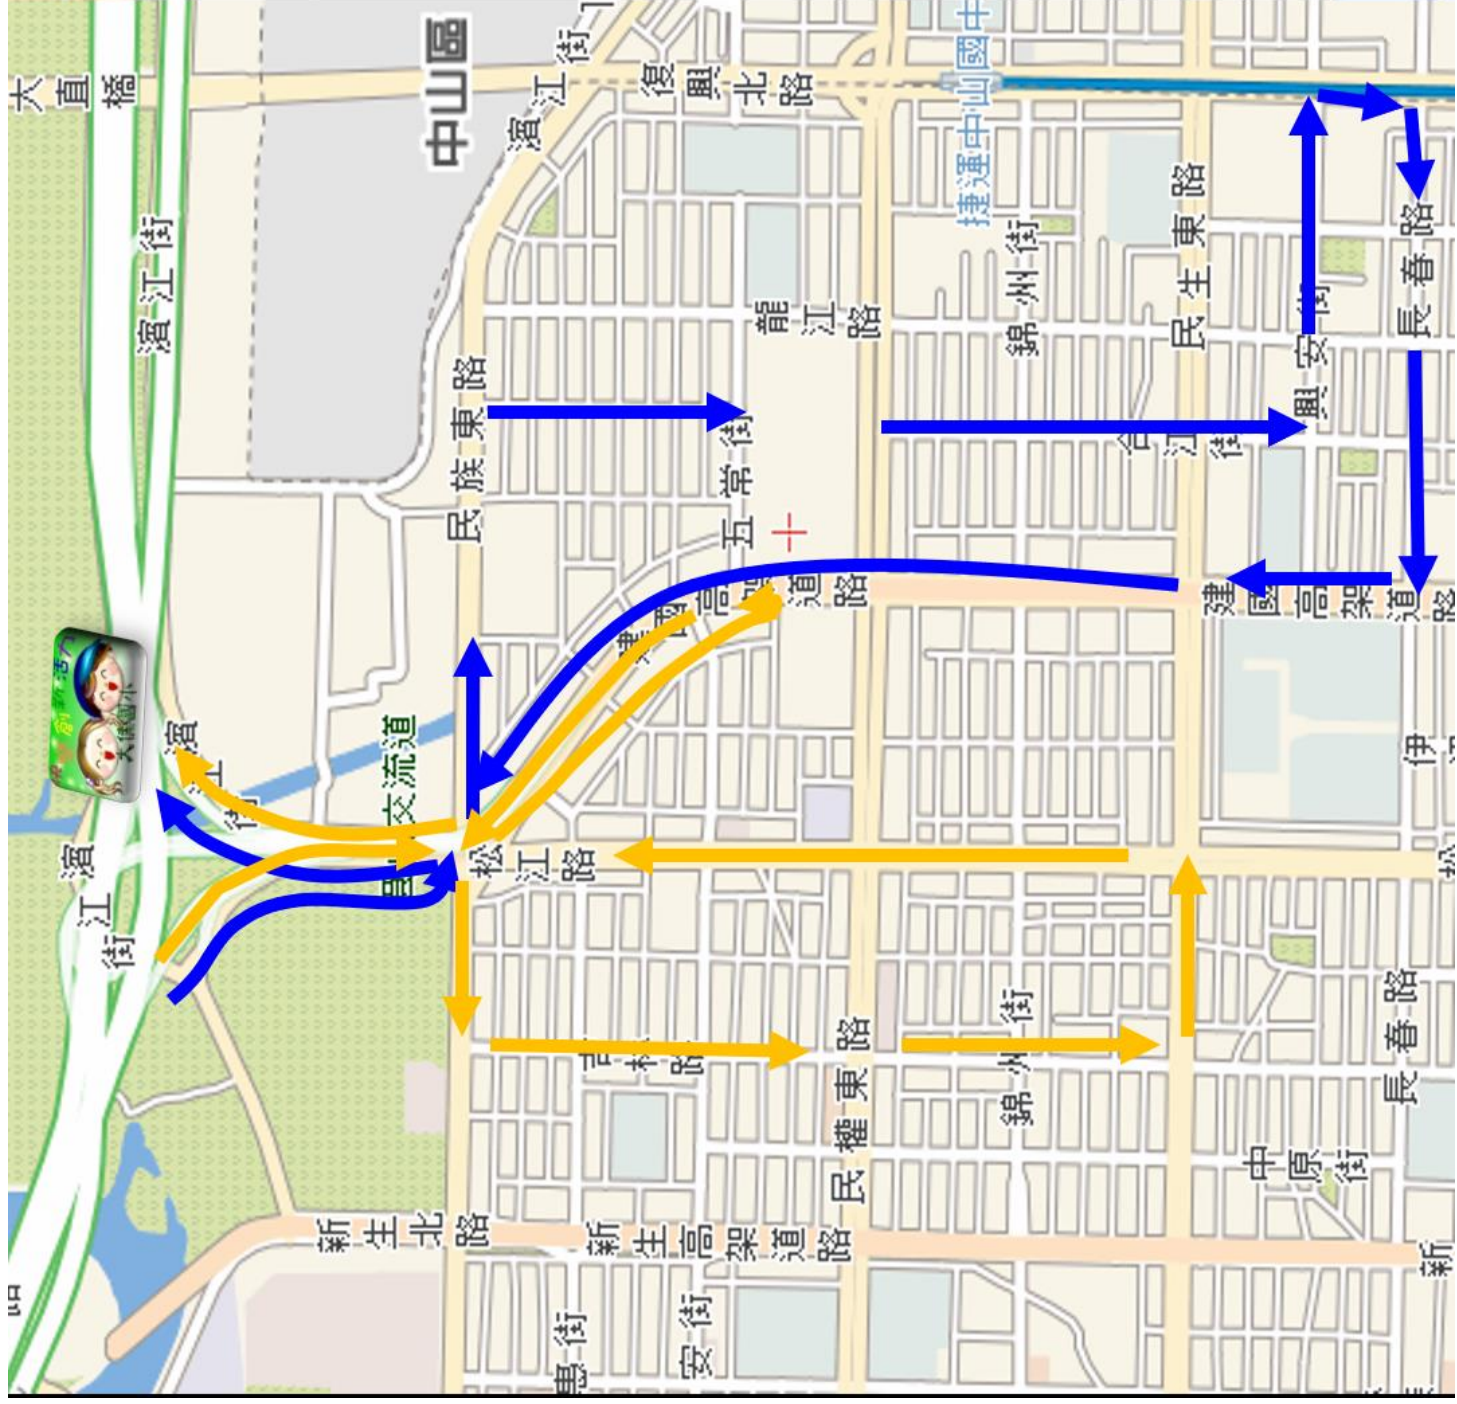

## 臺北市中山區大佳國民小學交通車路線圖及預估時間表 110/11/16

A 車—吉林線(黃線)		上學預定發車時間 (請提早到候車處)	放學預定到站時	
上、放學站名	路段		週三	週一二四五
A1. 麥味登早餐店	【吉林路】	7:19	12:48	16:10
A2. 道明幼稚園		7:20	12:49	16:11
A3. 全家		7:23	12:50	16:12
A4. 吉林牙科		7:24	12:51	16:13
A5. 白鐵號	【民生東路】	7:25	12:53	16:15
A6. 屈臣氏	【松江路】	7:27	12:56	16:18
A7. 中山區行政大樓		7:33	12:58	16:20
A8. 呈品廚具	【建國北路】	7:35	12:59	16:21
A9. 建國北路、五常街	【農安街】	7:37	13:01	16:23
A10. 全家濱江店	【建國北路】	7:38	13:04	16:26
B 車—龍江線(藍線)		上學預定發車時間 (請提早到候車處)	放學停留時間	
上、放學站名	(請提早到候車)		週三	週一二四五
B1. 建國派出所	【民族東路】	7:22	12:50	16:14
B2. 雅莊旅館		7:23	12:51	16:15
B3. 陽光洗衣店	【龍江路】	7:24	12:53	16:17
B4. 統一超商榮星店		7:25	12:55	16:19
B5. 榮星診所		7:29	12:59	16:23
B6. 里仁有機		7:30	13:03	16:27
B7. 可味手工包子	【長春路】	7:36	13:07	16:31
B8. 唯客樂飯店	【建國北路】	7:37	13:09	16:33
B9. 台北大學		7:38	13:10	16:34
B10. 御品苑		7:39	13:14	16:37

**A 線**

- A1: 麥味登早餐店
- A2: 道明幼稚園
- A3: 吉林全家
- A4: 吉林牙科
- A5: 白鐵號
- A6: 屈臣氏
- A7: 中山區行政大樓
- A8: 呈品廚具
- A9: 建國北路五常街口
- A10: 全家濱江店

**B 線**

- B1: 建國派出所
- B2: 雅莊旅館
- B3: 陽光洗衣店
- B4: 統一超商(榮星店)
- B5: 榮星診所
- B6: 里仁有機
- B7: 可味包子(長春路)
- B8: 郵局(建國北路)
- B9: 台北大學
- B10: 御品苑