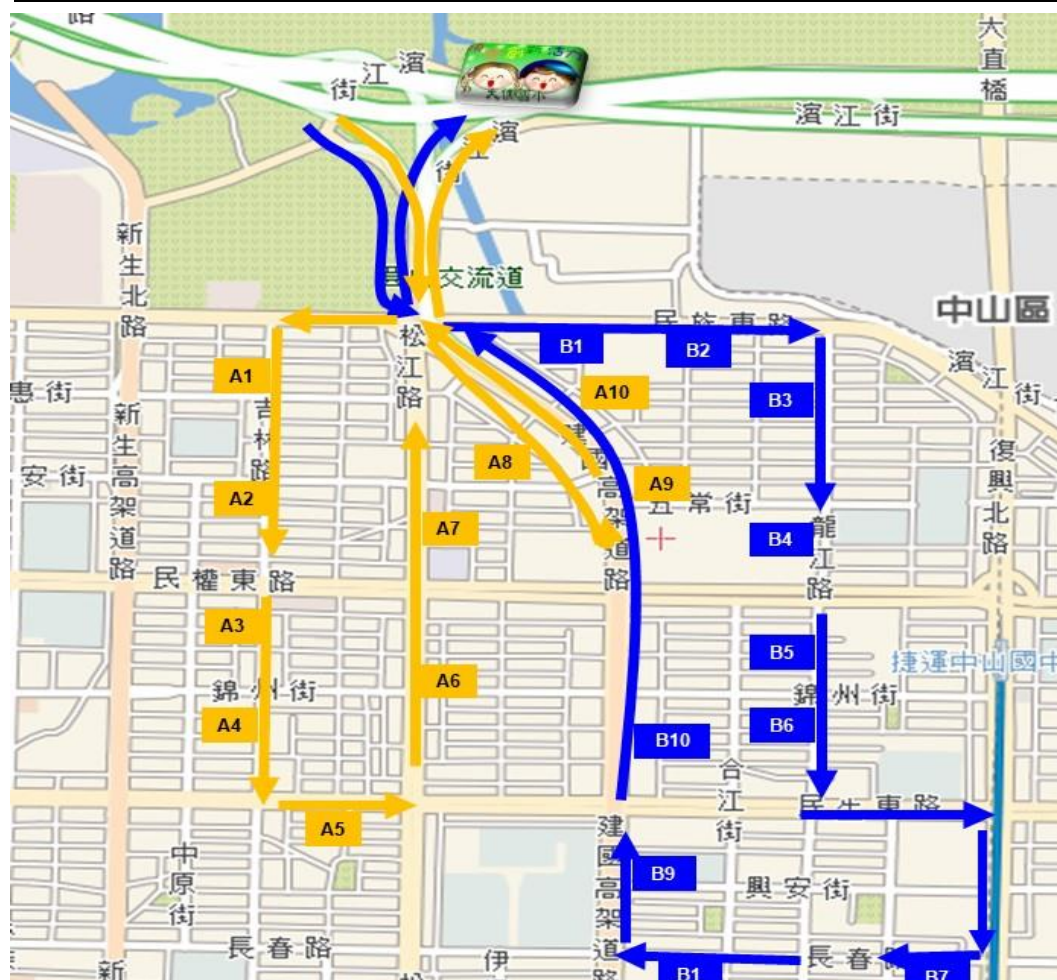

臺北市中山區大佳國民小學交通車路線圖及預估時間表

一、111年 2~7月上學

【早安陽光線】		上學預定發車時間 (請提早到候車處)
站名	路段	
早1：陽光洗衣店	【龍江路】	7：25
早2：統一超商(榮星店)		7：26
早3：榮星診所		7：27
早4：里仁有機	【民生東路】	7：28
早5：中國信託		7：29
早6：桐花客家料理		7：30
早7：屈臣氏	【松江路】	7：32
早8：中山區行政大樓		7：33
早9：呈品廚具	【建國北路】	7：35
早10：建國北/五常街口		7：37
早11：全家濱江店		7：38

111/2月-7月
上學路線

早安陽光線

- 早1：陽光洗衣店 (7:25)
- 早2：統一超商(榮星店)(7:26)
- 早3：榮星診所 (7:27)
- 早4：里仁有機 (7:28)
- 早5：中國信託 (7:29)
- 早6：桐花客家料理 (7:30)
- 早7：屈臣氏 (7:32)
- 早8：中山區行政大樓 (7:33)
- 早9：呈品廚具 (7:35)
- 早10：建國北/五常街口(7:37)
- 早11：全家濱江店 (7:38)

二、111/2月-7月放學、111/8月-112/1月雙程路線

【A車】—吉林線(黃線)		上學預定發車時間 (請提早到候車處)	放學預定到站時間	
站名	路段		週三	週一二四五
A1. 麥味登早餐店	【吉林路】	7:19	12:48	16:10
A2. 道明幼稚園		7:20	12:49	16:11
A3. 全家		7:23	12:50	16:12
A4. 吉林牙科		7:24	12:51	16:13
A5. 白鐵號	【民生東路】	7:25	12:53	16:15
A6. 屈臣氏	【松江路】	7:27	12:56	16:18
A7. 中山區行政大樓		7:33	12:58	16:20
A8. 呈品廚具	【建國北路】	7:35	12:59	16:21
A9. 建國北路、五常街口	【農安街】	7:37	13:01	16:23
A10. 全家濱江店	【建國北路】	7:38	13:04	16:26
【B車】—龍江線(藍線)		上學預定發車時間 (請提早到候車處)	放學預定到站時間	
站名	路段		週三	週一二四五
B1. 建國派出所	【民族東路】	7:22	12:50	16:14
B2. 雅莊旅館		7:23	12:51	16:15
B3. 陽光洗衣店	【龍江路】	7:24	12:53	16:17
B4. 統一超商榮星店		7:25	12:55	16:19
B5. 榮星診所		7:29	12:59	16:23
B6. 里仁有機		7:30	13:03	16:27
B7. 可味手工包子	【長春路】	7:36	13:07	16:31
B8. 唯客樂飯店		7:37	13:09	16:33
B9. 台北大學	【建國北路】	7:38	13:10	16:34
B10. 御品苑		7:39	13:14	16:37

111/2月-111/7月放學、 111/8月-112/1月雙程路線

A 線

- A1: 麥味登早餐店
- A2: 道明幼稚園
- A3: 吉林全家
- A4: 吉林牙科
- A5: 白鐵號
- A6: 屈臣氏
- A7: 中山區行政大樓
- A8: 呈品廚具
- A9: 建國北路五常街口
- A10: 全家濱江店

B 線

- B1: 建國派出所
- B2: 雅莊旅館
- B3: 陽光洗衣店
- B4: 統一超商(榮星店)
- B5: 榮星診所
- B6: 里仁有機
- B7: 可味包子(長春路)
- B8: 郵局(建國北路)
- B9: 台北大學
- B10: 御品苑