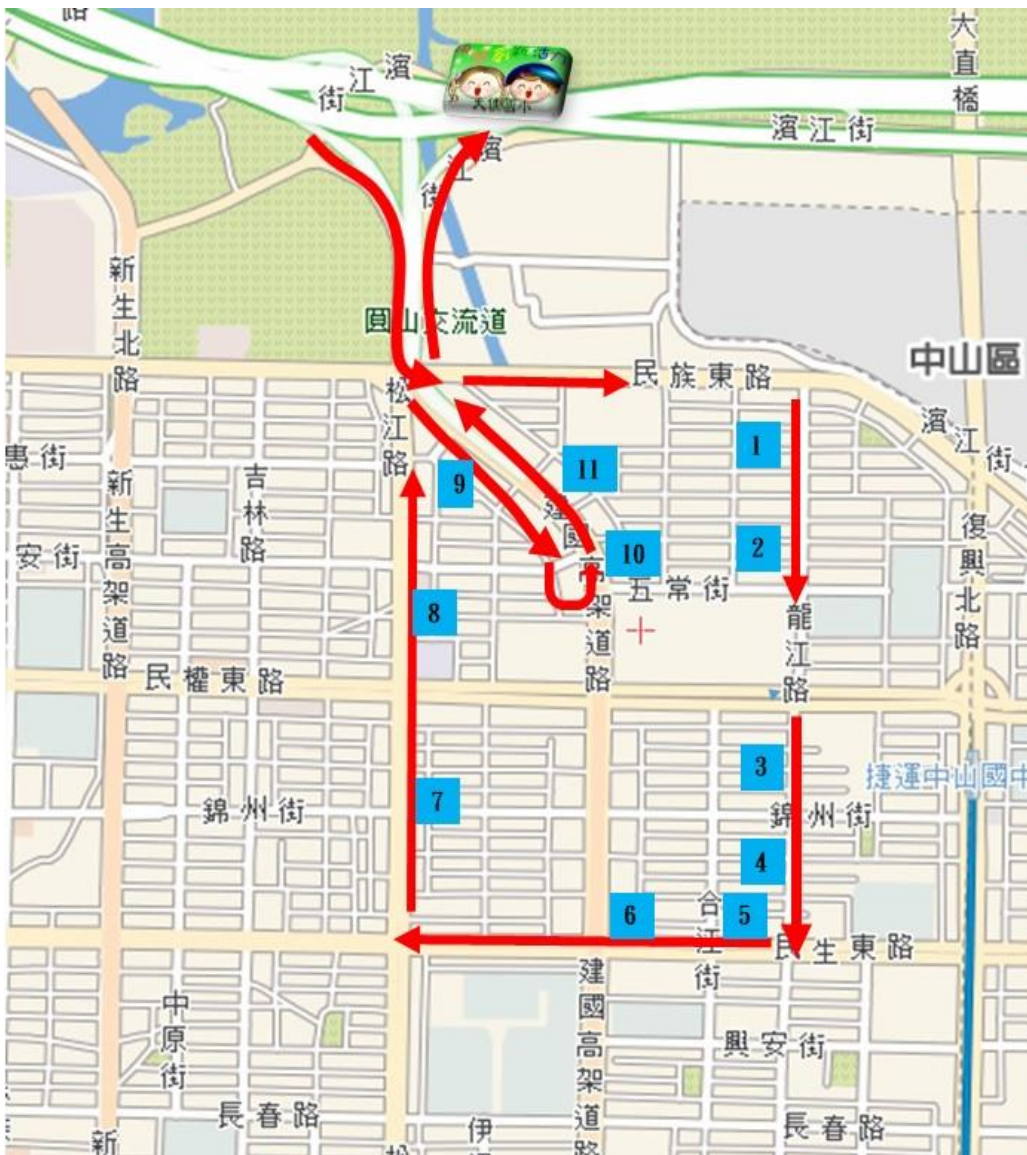

臺北市中山區大佳國民小學交通車路線圖及預估時間表

一、111年 2~7月上學

【早安陽光線】		上學預定發車時間 (請提早到候車處)
站名	路段	
早1：陽光洗衣店	【龍江路】	7：25
早2：統一超商(榮星店)		7：26
早3：榮星診所		7：27
早4：里仁有機	【民生東路】	7：28
早5：中國信託		7：29
早6：桐花客家料理		7：30
早7：屈臣氏	【松江路】	7：32
早8：中山區行政大樓		7：33
早9：呈品廚具	【建國北路】	7：35
早10：建國北/五常街口		7：37
早11：全家濱江店		7：38

111/2月-7月
上學路線

早安陽光線

- 早1：陽光洗衣店 (7:25)
- 早2：統一超商(榮星店)(7:26)
- 早3：榮星診所 (7:27)
- 早4：里仁有機 (7:28)
- 早5：中國信託 (7:29)
- 早6：桐花客家料理 (7:30)
- 早7：屈臣氏 (7:32)
- 早8：中山區行政大樓 (7:33)
- 早9：呈品廚具 (7:35)
- 早10：建國北/五常街口(7:37)
- 早11：全家濱江店 (7:38)

二、111/2月-7月放學、111/8月-112/1月雙程路線

【A車】—吉林線(黃線)		上學預定發車時間 (請提早到候車處)	放學預定到站時間	
站名	路段		週三	週一二四五
A1. 麥味登早餐店	【吉林路】	7:19	12:48	16:10
A2. 道明幼稚園		7:20	12:49	16:11
A3. 全家		7:23	12:50	16:12
A4. 吉林牙科		7:24	12:51	16:13
A5. 白鐵號	【民生東路】	7:25	12:53	16:15
A6. 屈臣氏	【松江路】	7:27	12:56	16:18
A7. 中山區行政大樓		7:33	12:58	16:20
A8. 呈品廚具	【建國北路】	7:35	12:59	16:21
A9. 建國北路、五常街口	【農安街】	7:37	13:01	16:23
A10. 全家濱江店	【建國北路】	7:38	13:04	16:26
【B車】—龍江線(藍線)		上學預定發車時間 (請提早到候車處)	放學預定到站時間	
站名	路段		週三	週一二四五
B1. 建國派出所	【民族東路】	7:22	12:50	16:14
B2. 雅莊旅館		7:23	12:51	16:15
B3. 陽光洗衣店	【龍江路】	7:24	12:53	16:17
B4. 統一超商榮星店		7:25	12:55	16:19
B5. 榮星診所		7:29	12:59	16:23
B6. 里仁有機		7:30	13:03	16:27
B7. 可味手工包子	【長春路】	7:36	13:07	16:31
B8. 唯客樂飯店		7:37	13:09	16:33
B9. 台北大學	【建國北路】	7:38	13:10	16:34
B10. 御品苑		7:39	13:14	16:37

111/2月-111/7月放學、 111/8月-112/1月雙程路線

A 線

- A1: 麥味登早餐店
- A2: 道明幼稚園
- A3: 吉林全家
- A4: 吉林牙科
- A5: 白鐵號
- A6: 屈臣氏
- A7: 中山區行政大樓
- A8: 呈品廚具
- A9: 建國北路五常街口
- A10: 全家濱江店

B 線

- B1: 建國派出所
- B2: 雅莊旅館
- B3: 陽光洗衣店
- B4: 統一超商(榮星店)
- B5: 榮星診所
- B6: 里仁有機
- B7: 可味包子(長春路)
- B8: 郵局(建國北路)
- B9: 台北大學
- B10: 御品苑