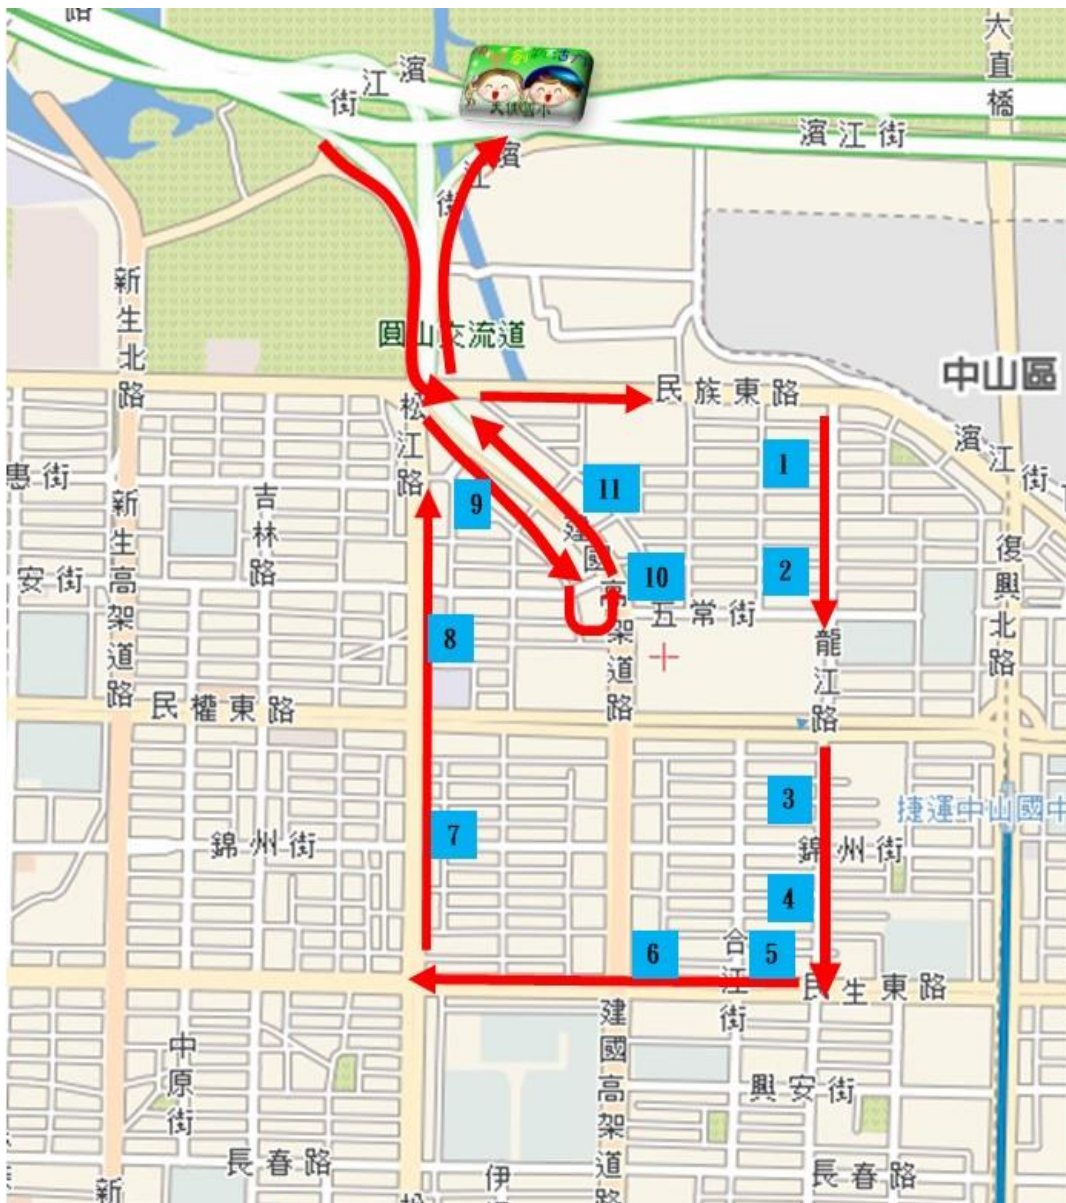

臺北市中山區大佳國民小學交通車路線圖及預估時間表

一、上學路線圖

【早安陽光線】		上學預定發車時間 (請提早到候車處)
站名	路段	
早1：陽光洗衣店	【龍江路】	7：25
早2：統一超商(榮星店)		7：26
早3：榮星診所		7：27
早4：里仁有機		7：28
早5：中國信託	【民生東路】	7：29
早6：桐花客家料理		7：30
早7：屈臣氏	【松江路】	7：32
早8：中山區行政大樓		7：33
早9：呈品廚具	【建國北路南向】	7：35
早10：建國北/五常街口	【建國北路北向】	7：37
早11：全家濱江店		7：38

112年8月起 上學路線

早安陽光線

- 早1：陽光洗衣店 (7:25)
- 早2：統一超商(榮星店)(7:26)
- 早3：榮星診所 (7:27)
- 早4：里仁有機 (7:28)
- 早5：中國信託 (7:29)
- 早6：桐花客家料理 (7:30)
- 早7：屈臣氏 (7:32)
- 早8：中山區行政大樓 (7:33)
- 早9：呈品廚具 (7:35)
- 早10：建國北/五常街口(7:37)
- 早11：全家濱江店 (7:38)

二、放學路線圖

【A車】—吉林線(黃線)		放學預定到站時間	
站名	路段	週三	週一二四五
A1. 麥味登早餐店	【吉林路】	12:48	16:10
A2. 道明幼稚園		12:49	16:11
A3. 全家		12:50	16:12
A4. 吉林牙科		12:51	16:13
A5. 白鐵號	【民生東路】	12:53	16:15
A6. 屈臣氏	【松江路】	12:56	16:18
A7. 中山區行政大樓		12:58	16:20
A8. 呈品廚具	【建國北路南向】	12:59	16:21
A9. 建國北路、五常街口	【農安街】	13:01	16:23
A10. 全家濱江店	【建國北路北向】	13:04	16:26
【B車】—龍江線(藍線)		放學預定到站時間	
站名	路段	週三	週一二四五
B1. 建國派出所	【民族東路】	12:50	16:14
B2. 雅莊旅館		12:51	16:15
B3. 陽光洗衣店	【龍江路】	12:53	16:17
B4. 統一超商榮星店		12:55	16:19
B5. 榮星診所		12:59	16:23
B6. 里仁有機		13:03	16:27
B7. 統一超商春龍店	【長春路】	13:07	16:31
B8. 唯客樂飯店		13:09	16:33
B9. 台北大學	【建國北路北向】	13:10	16:34
B10. 御品苑		13:14	16:37

大佳國小通學交通車路線

A 線

- A1: 麥味登早餐店
- A2: 道明幼稚園
- A3: 吉林全家
- A4: 吉林牙科
- A5: 白鐵號
- A6: 屈臣氏
- A7: 中山區行政大樓
- A8: 呈品廚具
- A9: 建國北路五常街口
- A10: 全家濱江店

B 線

- B1: 建國派出所
- B2: 雅莊旅館
- B3: 陽光洗衣店
- B4: 統一超商(榮星店)
- B5: 榮星診所
- B6: 里仁有機
- B7: 統一超商(春龍店)
- B8: 唯客樂飯店
- B9: 台北大學(建國北)
- B10: 御品苑