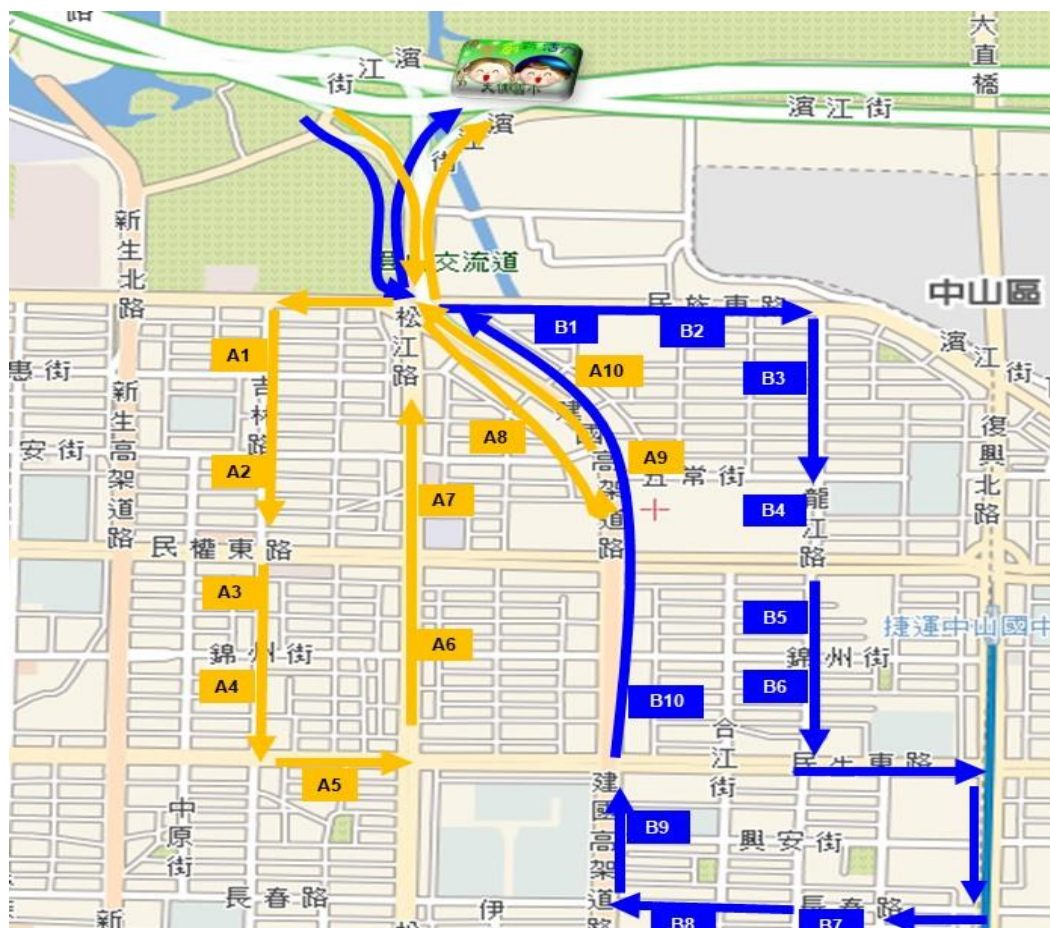

臺北市中山區大佳國民小學交通車路線圖及預估時間表

一、上學路線圖

【早安陽光線】		上學預定發車時間 (請提早到候車處)
站名	路段	
早1：陽光洗衣店	【龍江路】	7：25
早2：統一超商(榮星店)		7：26
早3：榮星診所		7：27
早4：里仁有機		7：28
早5：中國信託	【民生東路】	7：29
早6：桐花客家料理		7：30
早7：屈臣氏	【松江路】	7：32
早8：中山區行政大樓		7：33
早9：呈品廚具	【建國北路南向】	7：35
早10：建國北/五常街口	【建國北路北向】	7：37
早11：全家濱江店		7：38

112年8月起 上學路線

早安陽光線

- 早1：陽光洗衣店 (7:25)
- 早2：統一超商(榮星店)(7:26)
- 早3：榮星診所 (7:27)
- 早4：里仁有機 (7:28)
- 早5：中國信託 (7:29)
- 早6：桐花客家料理 (7:30)
- 早7：屈臣氏 (7:32)
- 早8：中山區行政大樓 (7:33)
- 早9：呈品廚具 (7:35)
- 早10：建國北/五常街口(7:37)
- 早11：全家濱江店 (7:38)

二、放學路線圖

【A車】—吉林線(黃線)		放學預定到站時間	
站名	路段	週三	週一二四五
A1. 麥味登早餐店	【吉林路】	12:48	16:10
A2. 道明幼稚園		12:49	16:11
A3. 全家		12:50	16:12
A4. 吉林牙科		12:51	16:13
A5. 白鐵號	【民生東路】	12:53	16:15
A6. 屈臣氏	【松江路】	12:56	16:18
A7. 中山區行政大樓		12:58	16:20
A8. 呈品廚具	【建國北路南向】	12:59	16:21
A9. 建國北路、五常街口	【農安街】	13:01	16:23
A10. 全家濱江店	【建國北路北向】	13:04	16:26
【B車】—龍江線(藍線)		放學預定到站時間	
站名	路段	週三	週一二四五
B1. 建國派出所	【民族東路】	12:50	16:14
B2. 雅莊旅館		12:51	16:15
B3. 陽光洗衣店	【龍江路】	12:53	16:17
B4. 統一超商榮星店		12:55	16:19
B5. 榮星診所		12:59	16:23
B6. 里仁有機		13:03	16:27
B7. 統一超商春龍店	【長春路】	13:07	16:31
B8. 唯客樂飯店		13:09	16:33
B9. 台北大學	【建國北路北向】	13:10	16:34
B10. 御品苑		13:14	16:37

大佳國小通學交通車路線

A 線

- A1: 麥味登早餐店
- A2: 道明幼稚園
- A3: 吉林全家
- A4: 吉林牙科
- A5: 白鐵號
- A6: 屈臣氏
- A7: 中山區行政大樓
- A8: 呈品廚具
- A9: 建國北路五常街口
- A10: 全家濱江店

B 線

- B1: 建國派出所
- B2: 雅莊旅館
- B3: 陽光洗衣店
- B4: 統一超商(榮星店)
- B5: 榮星診所
- B6: 里仁有機
- B7: 統一超商(春龍店)
- B8: 唯客樂飯店
- B9: 台北大學(建國北)
- B10: 御品苑