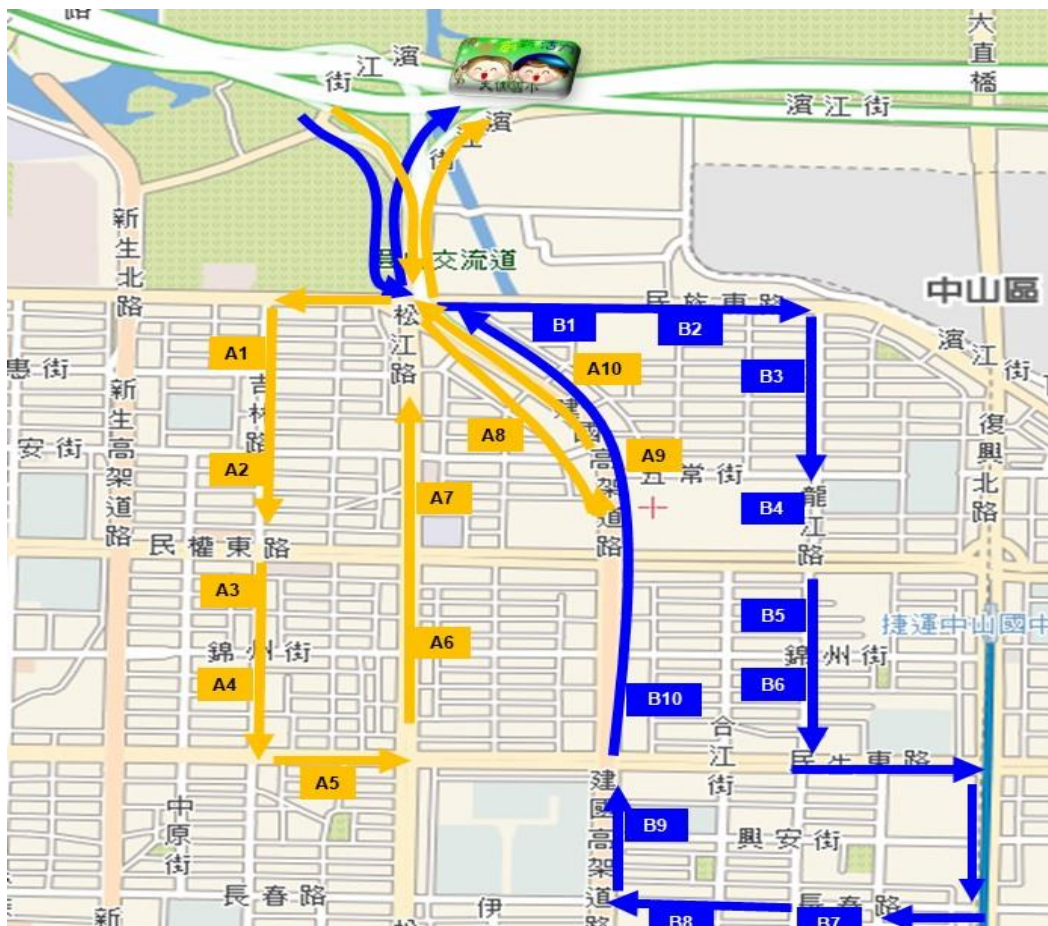

臺北市中山區大佳國民小學交通車路線圖及預估時間表

一、上學路線圖

【早安陽光線】		上學預定發車時間 (請提早到候車處)
站名	路段	
早1：陽光洗衣店	【龍江路】	7：25
早2：統一超商(榮星店)		7：26
早3：榮星診所		7：27
早4：里仁有機		7：28
早5：中國信託	【民生東路】	7：29
早6：桐花客家料理		7：30
早7：屈臣氏	【松江路】	7：32
早8：中山區行政大樓		7：33
早9：呈品廚具	【建國北路南向】	7：35
早10：建國北/五常街口	【建國北路北向】	7：37
早11：全家濱江店		7：38

112年8月起 上學路線

- 早安陽光線
- 早1：陽光洗衣店 (7:25)
 - 早2：統一超商(榮星店)(7:26)
 - 早3：榮星診所 (7:27)
 - 早4：里仁有機 (7:28)
 - 早5：中國信託 (7:29)
 - 早6：桐花客家料理 (7:30)
 - 早7：屈臣氏 (7:32)
 - 早8：中山區行政大樓 (7:33)
 - 早9：呈品廚具 (7:35)
 - 早10：建國北/五常街口(7:37)
 - 早11：全家濱江店 (7:38)

二、放學路線圖

【A車】—吉林線(黃線)		放學預定到站時間	
站名	路段	週三	週一二四五
A1. 麥味登早餐店	【吉林路】	12:48	16:10
A2. 道明幼稚園		12:49	16:11
A3. 全家		12:50	16:12
A4. 吉林牙科		12:51	16:13
A5. 白鐵號	【民生東路】	12:53	16:15
A6. 屈臣氏	【松江路】	12:56	16:18
A7. 中山區行政大樓		12:58	16:20
A8. 呈品廚具	【建國北路南向】	12:59	16:21
A9. 建國北路、五常街口	【農安街】	13:01	16:23
A10. 全家濱江店	【建國北路北向】	13:04	16:26
【B車】—龍江線(藍線)		放學預定到站時間	
站名	路段	週三	週一二四五
B1. 建國派出所	【民族東路】	12:50	16:14
B2. 雅莊旅館		12:51	16:15
B3. 陽光洗衣店	【龍江路】	12:53	16:17
B4. 統一超商榮星店		12:55	16:19
B5. 榮星診所		12:59	16:23
B6. 里仁有機		13:03	16:27
B7. 統一超商春龍店	【長春路】	13:07	16:31
B8. 唯客樂飯店		13:09	16:33
B9. 台北大學	【建國北路北向】	13:10	16:34
B10. 御品苑		13:14	16:37

大佳國小通學交通車路線

A 線

- A1: 麥味登早餐店
- A2: 道明幼稚園
- A3: 吉林全家
- A4: 吉林牙科
- A5: 白鐵號
- A6: 屈臣氏
- A7: 中山區行政大樓
- A8: 呈品廚具
- A9: 建國北路五常街口
- A10: 全家濱江店

B 線

- B1: 建國派出所
- B2: 雅莊旅館
- B3: 陽光洗衣店
- B4: 統一超商(榮星店)
- B5: 榮星診所
- B6: 里仁有機
- B7: 統一超商(春龍店)
- B8: 唯客樂飯店
- B9: 台北大學(建國北)
- B10: 御品苑