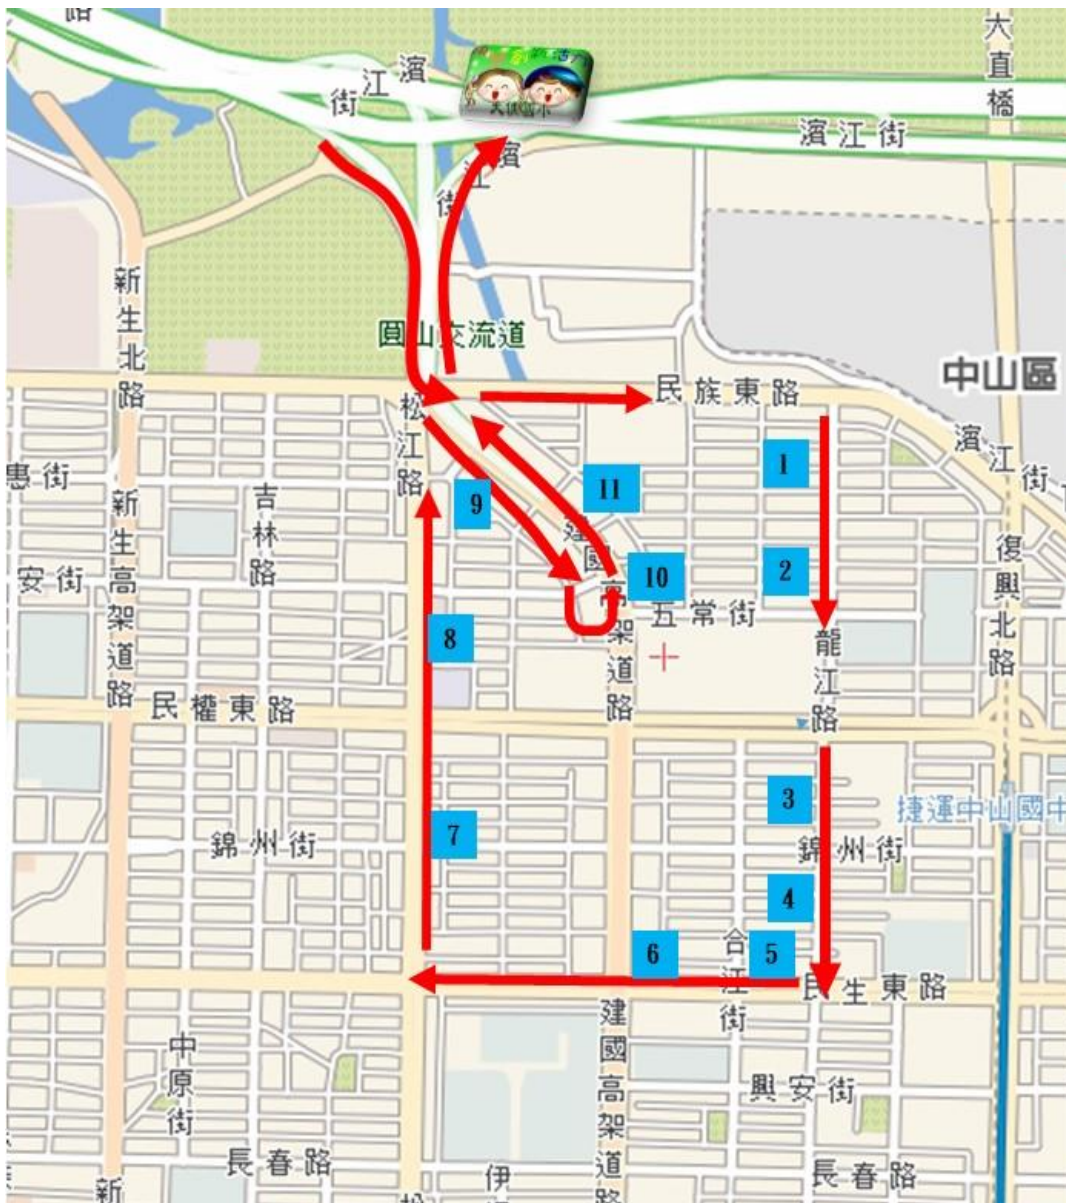

臺北市中山區大佳國民小學交通車路線圖及預估時間表

一、上學路線圖

【早安陽光線】		上學預定發車時間 (請提早到候車處)
站名	路段	
早1：陽光洗衣店	【龍江路】	7：25
早2：統一超商(榮星店)		7：26
早3：榮星診所		7：27
早4：里仁有機		7：28
早5：中國信託	【民生東路】	7：29
早6：桐花客家料理		7：30
早7：屈臣氏	【松江路】	7：32
早8：中山區行政大樓		7：33
早9：呈品廚具	【建國北路南向】	7：35
早10：建國北/五常街口	【建國北路北向】	7：37
早11：全家濱江店		7：38

112年8月起 上學路線

- 早安陽光線
- 早1：陽光洗衣店 (7:25)
 - 早2：統一超商(榮星店)(7:26)
 - 早3：榮星診所 (7:27)
 - 早4：里仁有機 (7:28)
 - 早5：中國信託 (7:29)
 - 早6：桐花客家料理 (7:30)
 - 早7：屈臣氏 (7:32)
 - 早8：中山區行政大樓 (7:33)
 - 早9：呈品廚具 (7:35)
 - 早10：建國北/五常街口(7:37)
 - 早11：全家濱江店 (7:38)

二、放學路線圖

【A車】—吉林線(黃線)		放學預定到站時間	
站名	路段	週三	週一二四五
A1. 麥味登早餐店	【吉林路】	12:48	16:10
A2. 道明幼稚園		12:49	16:11
A3. 全家		12:50	16:12
A4. 吉林牙科		12:51	16:13
A5. 白鐵號	【民生東路】	12:53	16:15
A6. 屈臣氏	【松江路】	12:56	16:18
A7. 中山區行政大樓		12:58	16:20
A8. 呈品廚具	【建國北路南向】	12:59	16:21
A9. 建國北路、五常街口	【農安街】	13:01	16:23
A10. 全家濱江店	【建國北路北向】	13:04	16:26
【B車】—龍江線(藍線)		放學預定到站時間	
站名	路段	週三	週一二四五
B1. 建國派出所	【民族東路】	12:50	16:14
B2. 雅莊旅館		12:51	16:15
B3. 陽光洗衣店	【龍江路】	12:53	16:17
B4. 統一超商榮星店		12:55	16:19
B5. 榮星診所		12:59	16:23
B6. 里仁有機		13:03	16:27
B7. 統一超商春龍店	【長春路】	13:07	16:31
B8. 唯客樂飯店		13:09	16:33
B9. 台北大學	【建國北路北向】	13:10	16:34
B10. 御品苑		13:14	16:37

大佳國小通學交通車路線

A 線

- A1: 麥味登早餐店
- A2: 道明幼稚園
- A3: 吉林全家
- A4: 吉林牙科
- A5: 白鐵號
- A6: 屈臣氏
- A7: 中山區行政大樓
- A8: 呈品廚具
- A9: 建國北路五常街口
- A10: 全家濱江店

B 線

- B1: 建國派出所
- B2: 雅莊旅館
- B3: 陽光洗衣店
- B4: 統一超商(榮星店)
- B5: 榮星診所
- B6: 里仁有機
- B7: 統一超商(春龍店)
- B8: 唯客樂飯店
- B9: 台北大學(建國北)
- B10: 御品苑